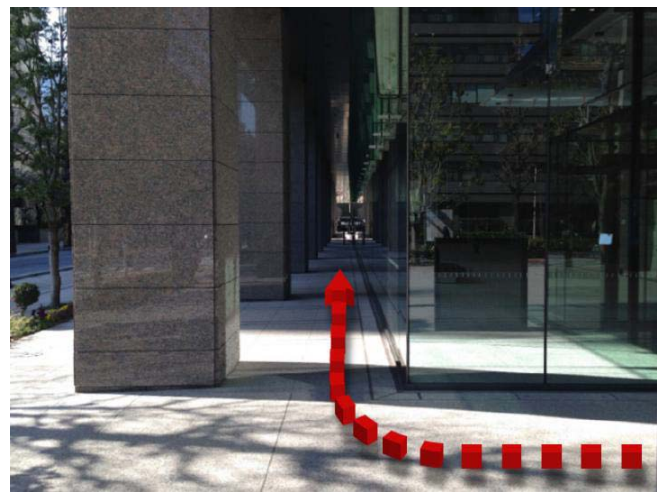

### ①メインエントランス(閉鎖)

地下鉄B3bを出てすぐでございますが、メインエントランスですが土日祝日はこちらは閉鎖しております。

### メインエントランス脇

②土日祝日用エントランス③防災センターエントランス入口はビル奥にございます。メインエントランス脇を真っ直ぐお進みください。