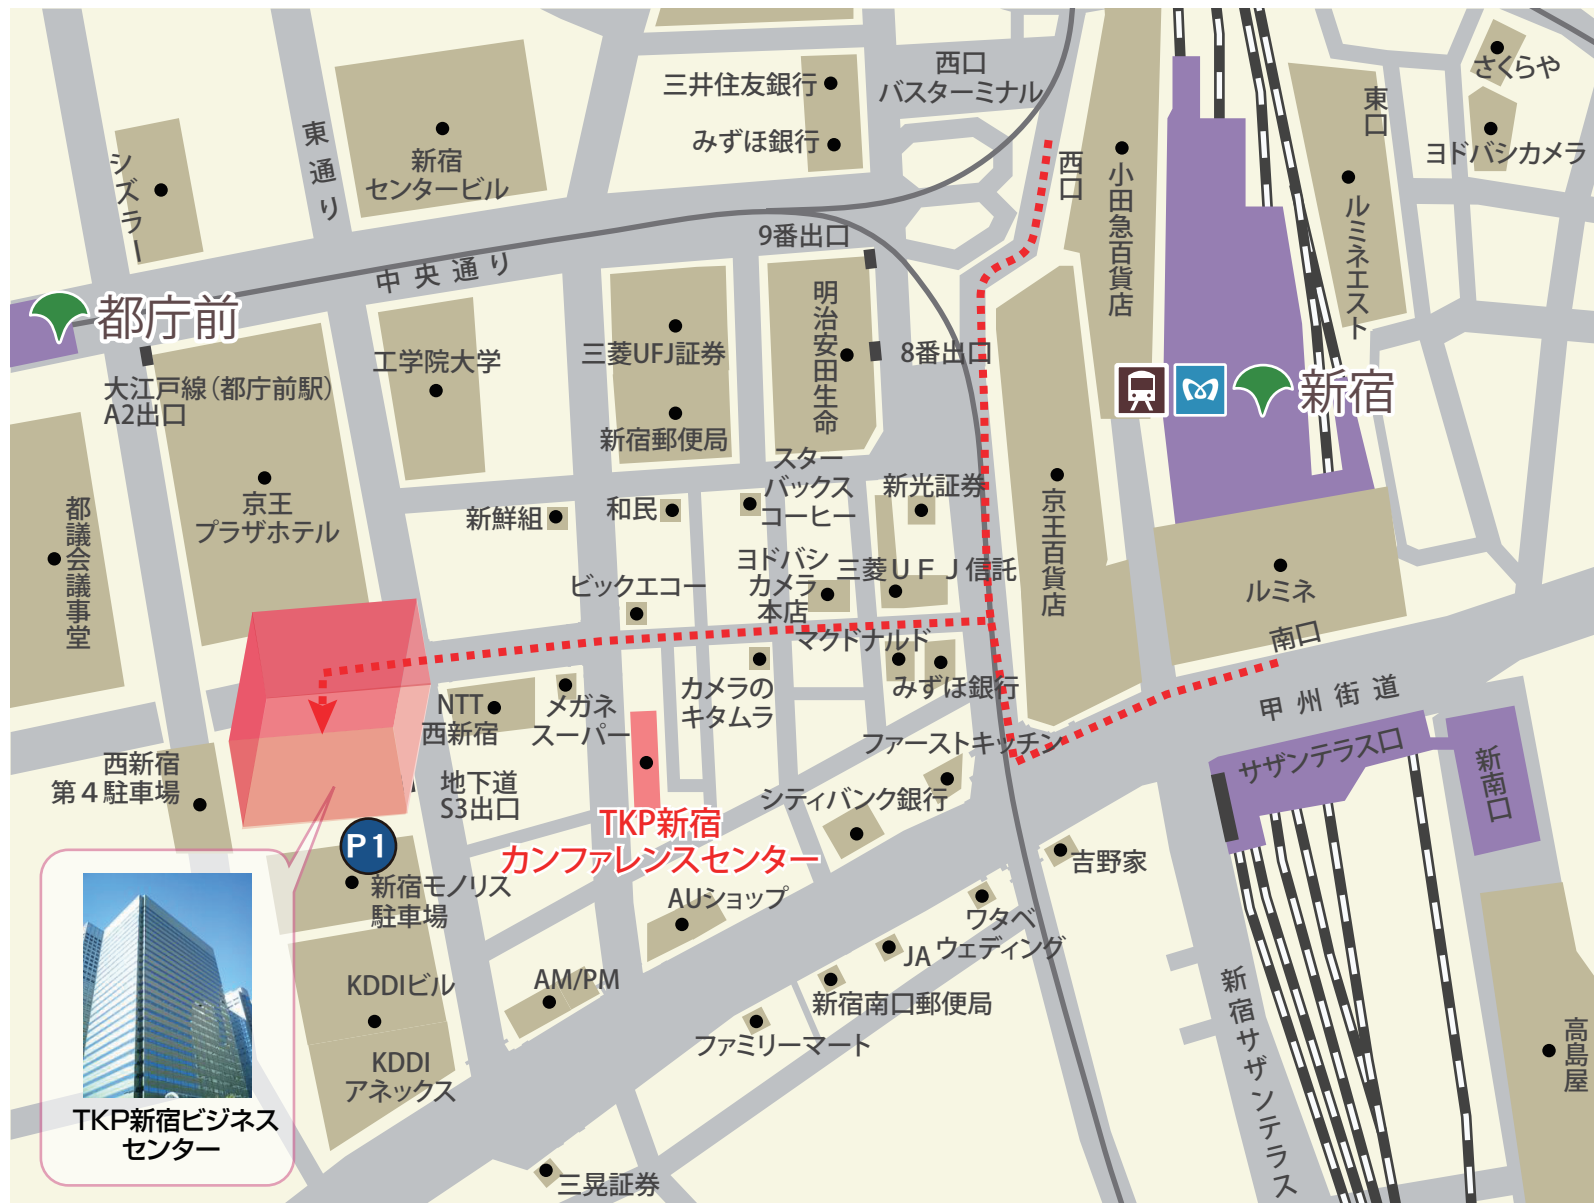

# TKP 新宿ビジネスセンター 周辺駐車場

## P1 新宿モノリス駐車場

住所 : 新宿区西新宿 2 丁目 3-1  
電話番号 : 03-5381-8625  
営業時間 : 7:30 ~ 23:30 (年中無休)

7:30 ~ 23:30 ¥300 / 30分  
最大料金 入庫後 10 時間迄 ¥1,800

幅 : 1.75m / 高さ : 1.55m / 長さ : 5.00m  
重量制限 : 1.70t  
収容台数 : 258 台

タイプ : 地下 (機械式)  
地下 (自走式)